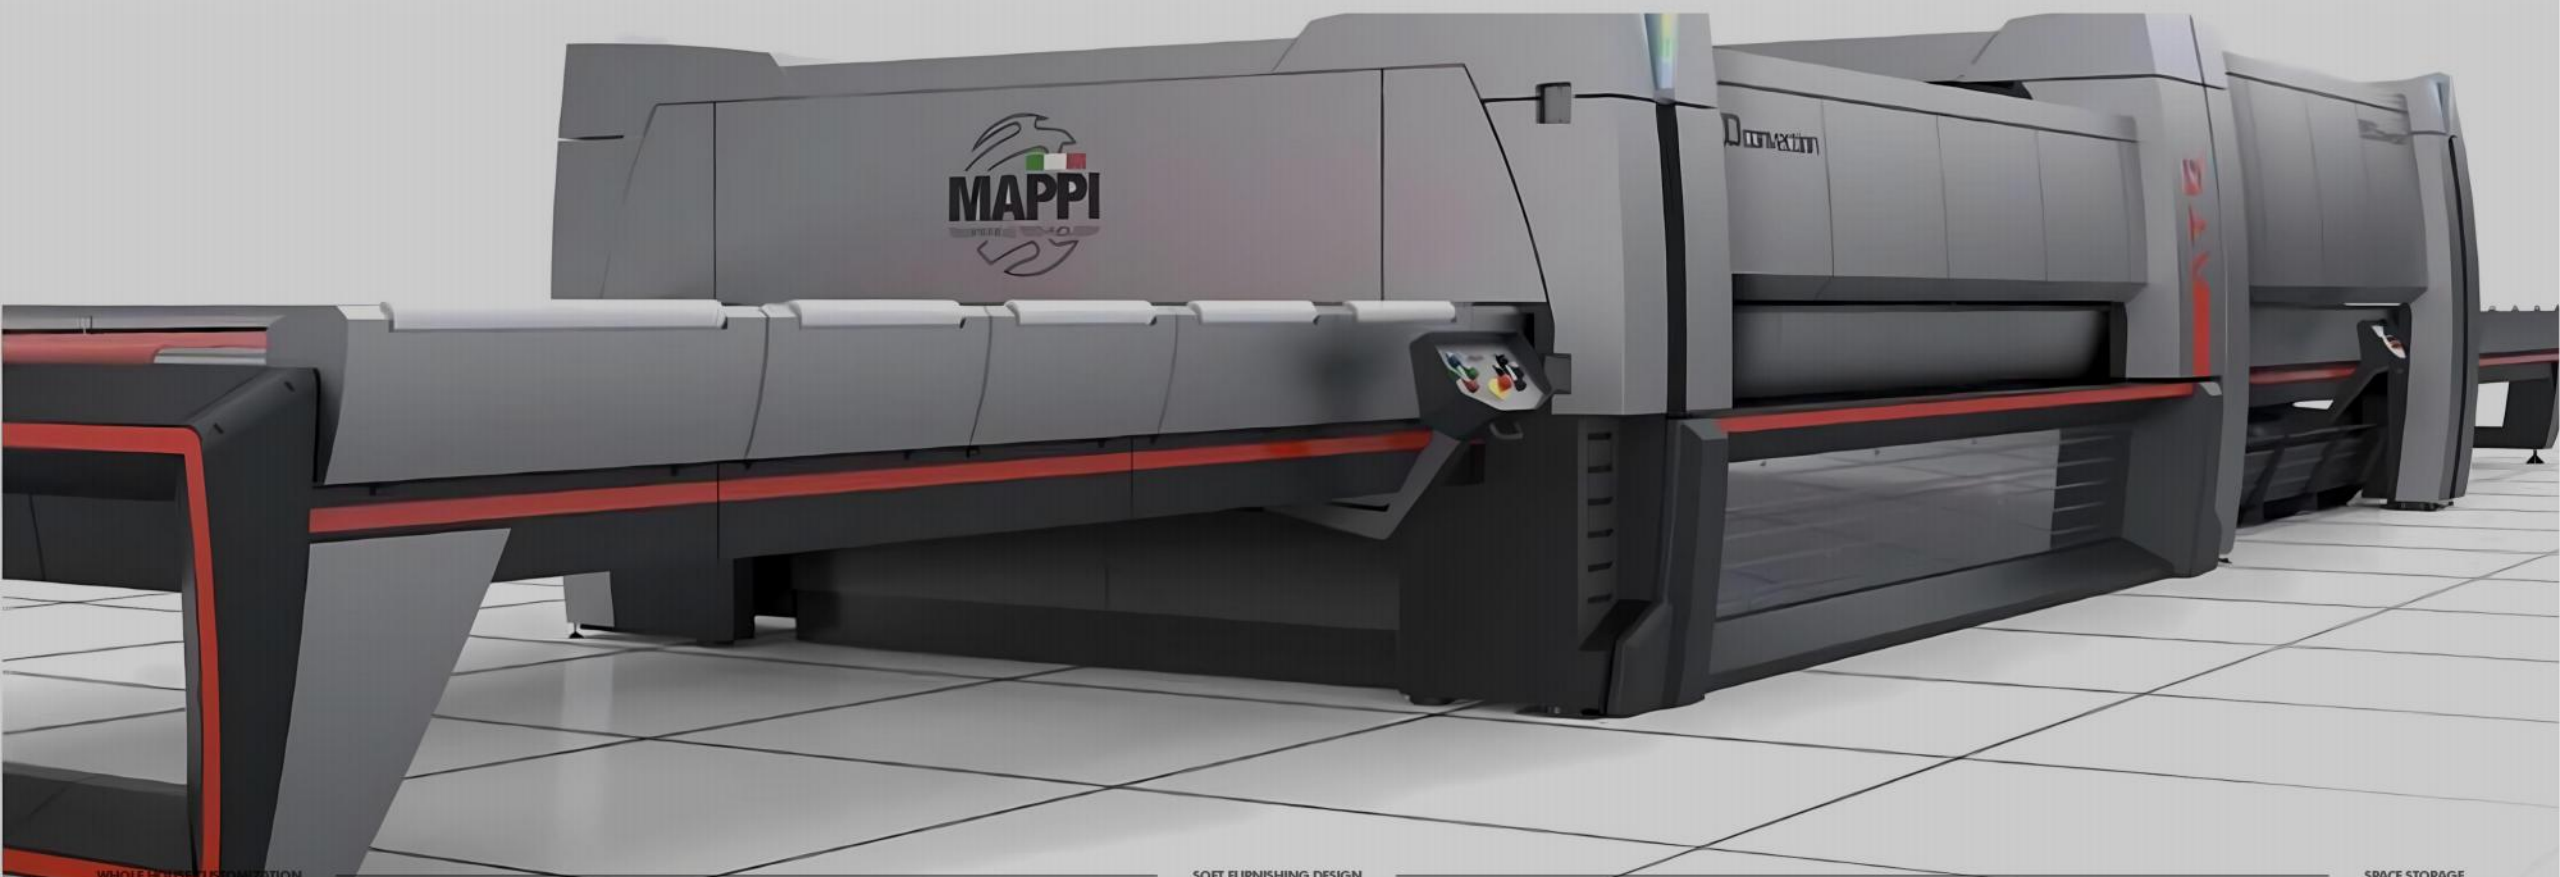

BRAND

智能制造 德系设备

德系精工制造·以匠心致敬初心